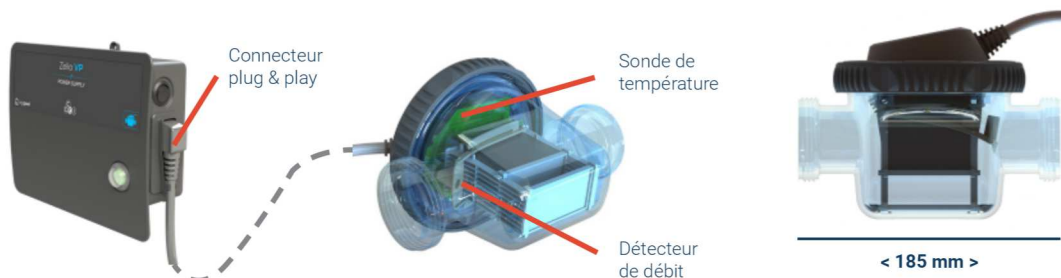

RACCORDEMENT RAPIDE :

L'électrolyseur est fourni avec une prise à brancher sur secteur 230V **non asservie à la filtration**. Il ne reste plus qu'à raccorder la cellule au coffret à l'aide du connecteur et à **profiter de votre appareil de traitement de l'eau**.