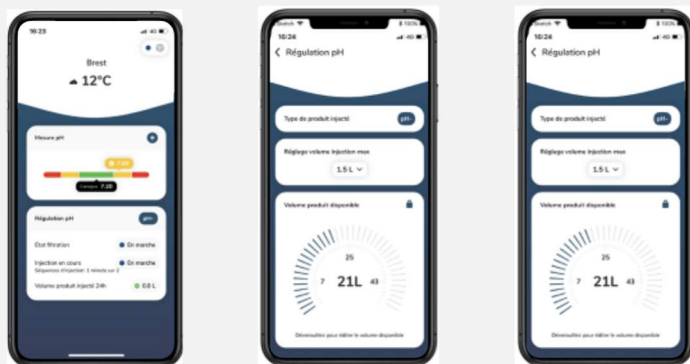

UNE SOLUTION ÉVOLUTIVE :

Pour une installation encore plus complète, **ajoutez des appareils compatibles Vigipool** dans votre local technique et visualisez dans votre application de nouvelles fonctionnalités : ajoutez ainsi un Ofix VP (analyseur pH / ORP) et ajustez votre production de chlore en **fonction de la mesure RedOx**.